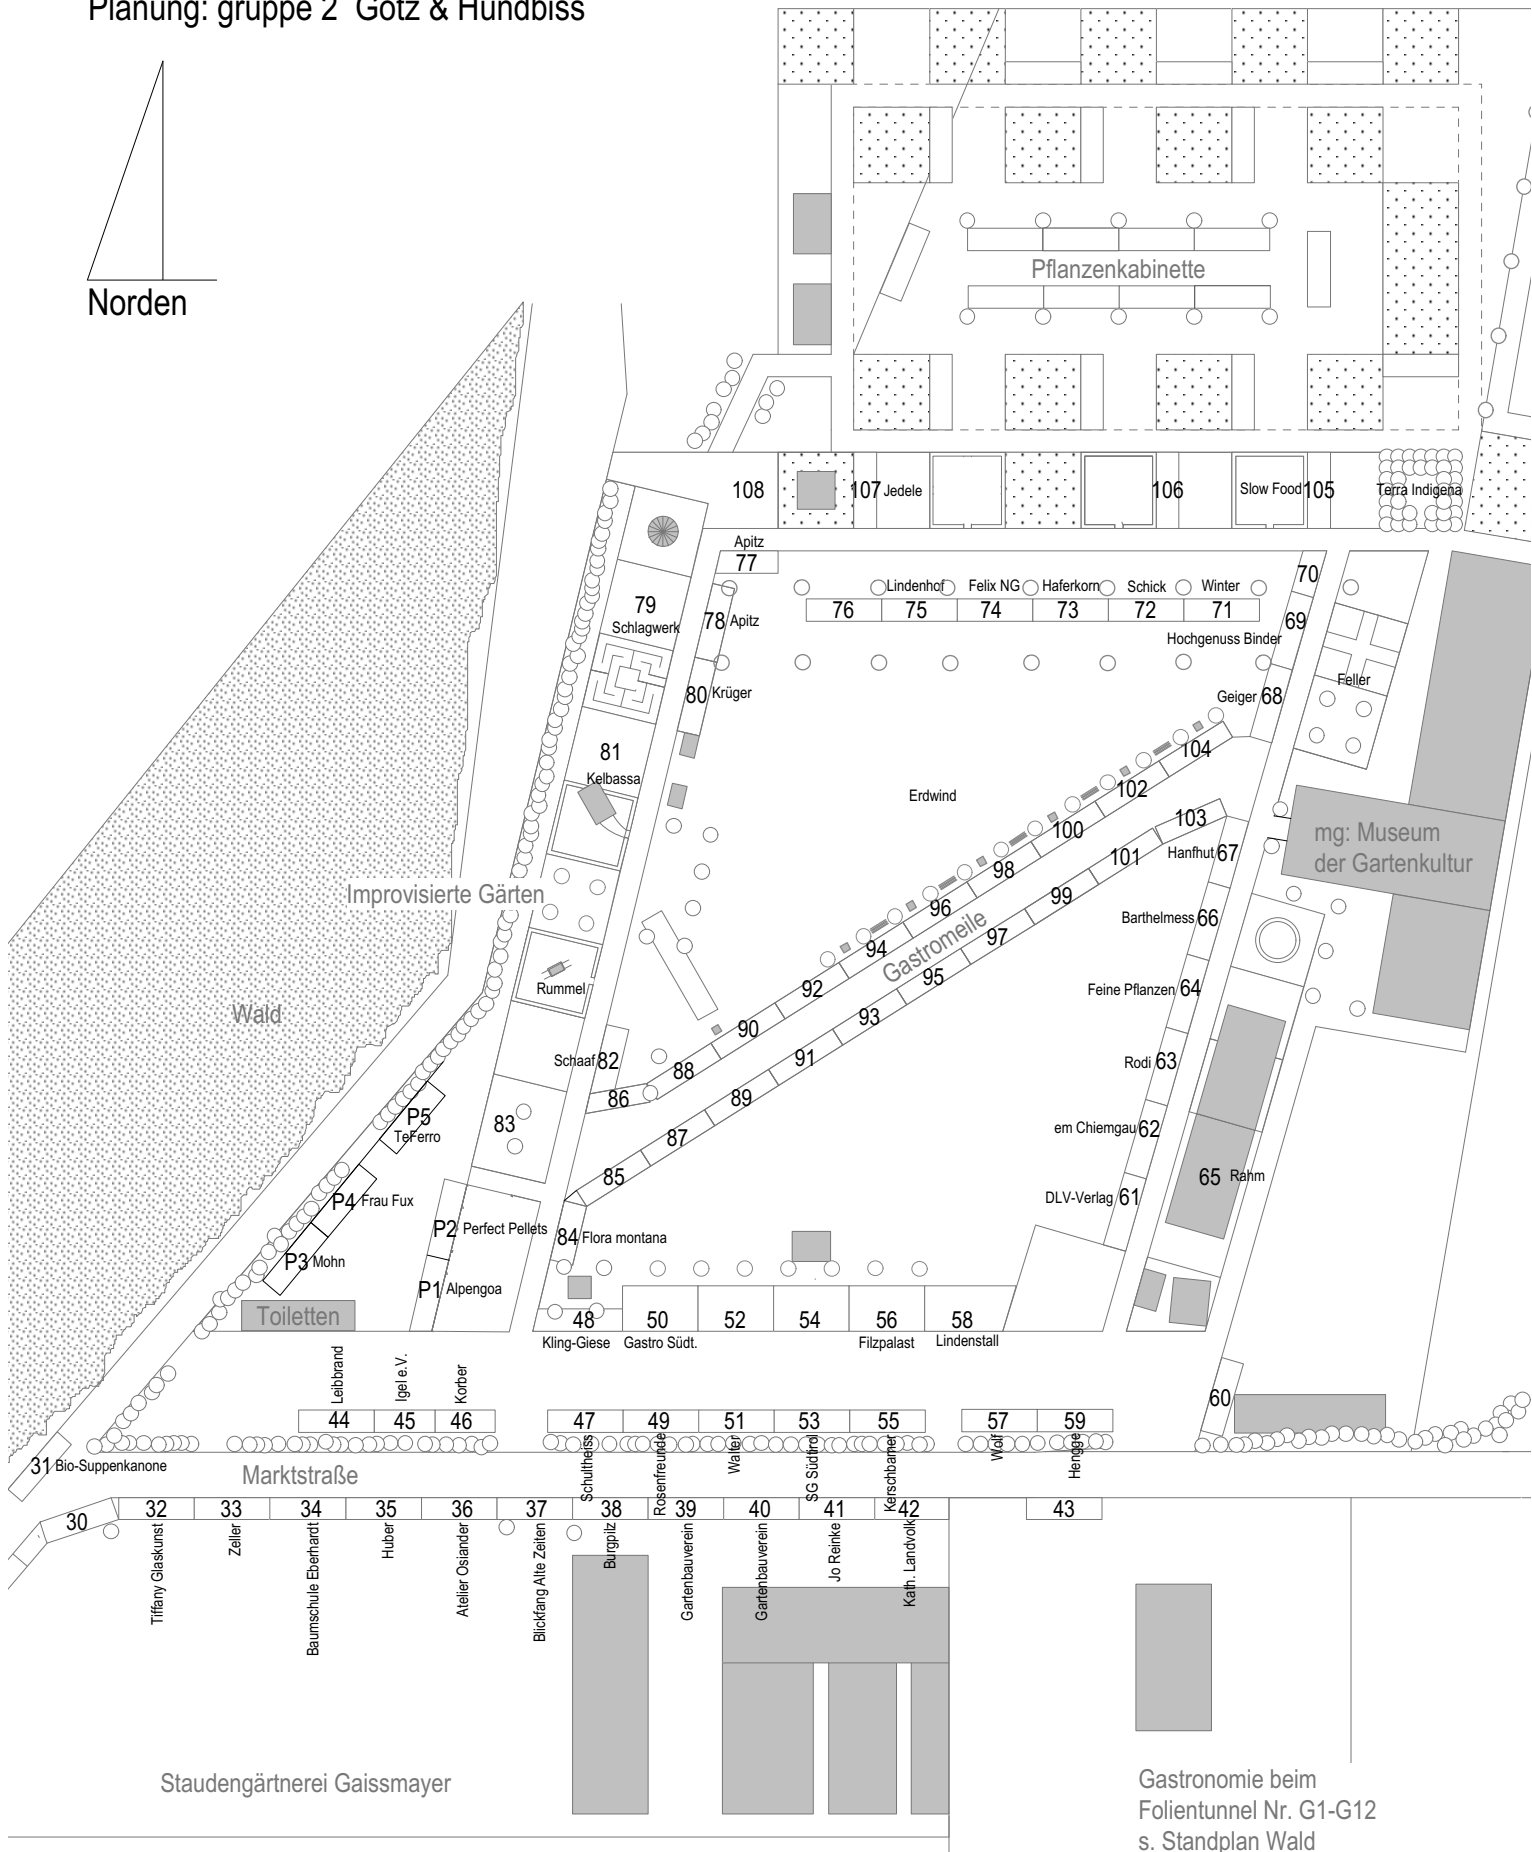

Illertisser Gartentage 2022  
 Standplan Wiese M 1:1000

Stand 26.08.2022  
 Planung: gruppe 2 Götz & Hundbiss

Staudengärtnerei Gaissmayer

Gastronomie beim  
 Folientunnel Nr. G1-G12  
 s. Standplan Wald